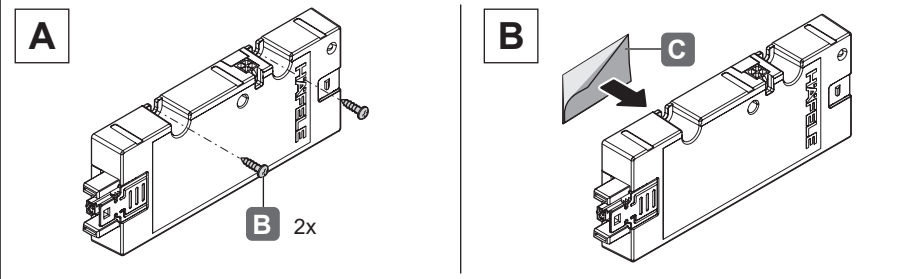

732.28.492

2