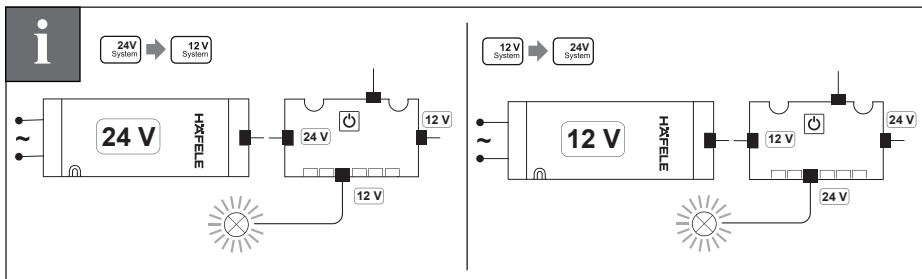

Converter 12 V / 24 V

833.77.846

833.77.847

			V_{OUT}	W_{OUTmax}	A	mm/in	T_A
833.77.846		12 V System → 24 V System	12 V	6 x 24 V	50 W	2,08 A	120x50x16
833.77.847		24 V System → 12 V System	24 V	6 x 12 V	50 W	4,16 A	4.7x1.9x0.6
							-20°C - +40°C -4°F - +104°F

732.28.492

2x **B** **C**

x	12V
500 / 19.6	833.95.712
1000 / 39.4	833.95.713
2000 / 78.7	833.95.714

x	24V
100 / 3.9	833.95.916

[WS365]

HDE KE | 04.08.2025

i

100 - 240 V~