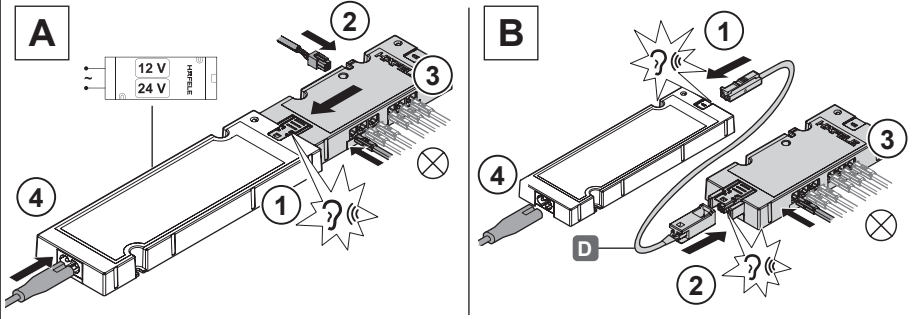

1

i

732.28.492

2

3

HDE KE1 04.08.2025