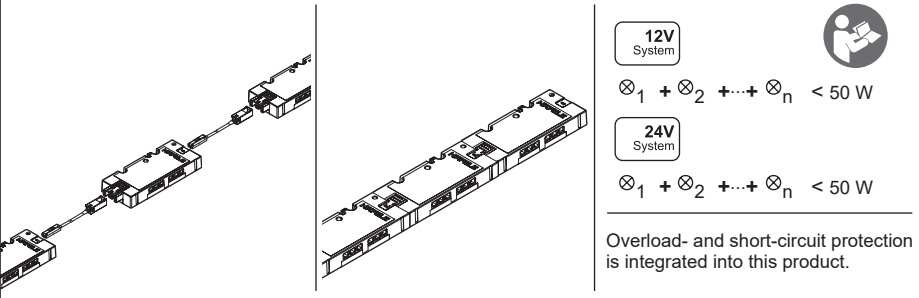

1

i

732.28.492

2

3

HDE KE1 04.08.2025