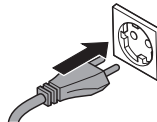

1

i

732.28.492

2

3

HDE KE1 04.08.2025